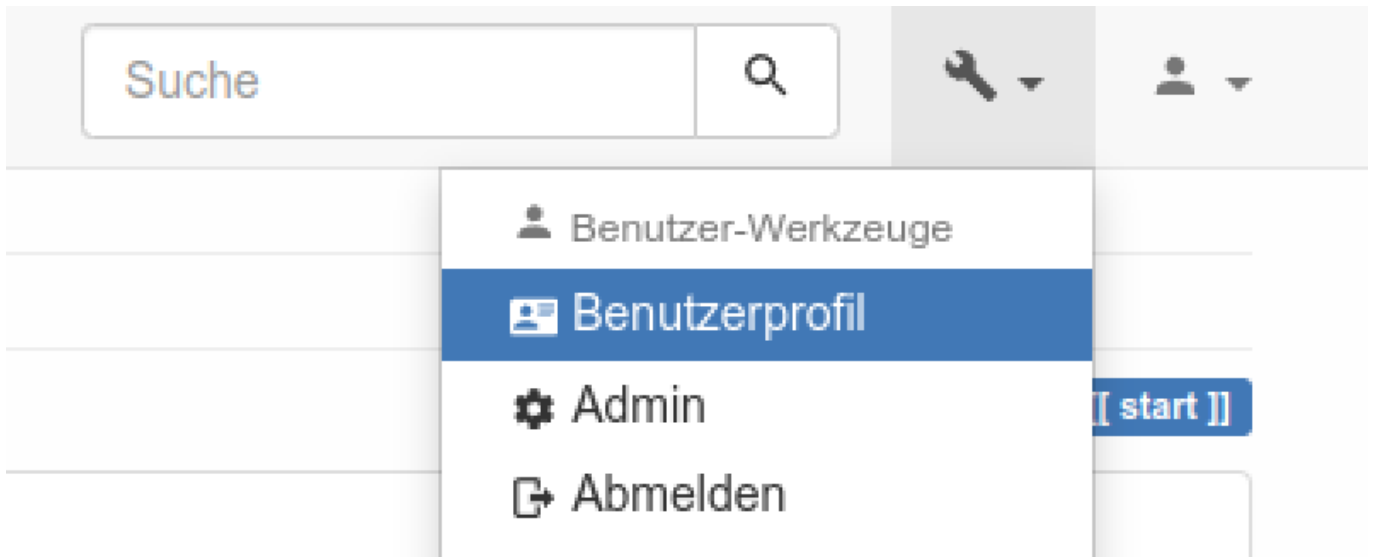

Zum Anmelden muss nur oben rechts auf **Anmelden** geklickt und im folgenden Fenster die Zugangsdaten eingegeben werden.

Suche   

[\[\[start \]\]](#)

Anmelden

Geben Sie Ihren Benutzernamen und Ihr Passwort in das Formular unten ein, um sich anzumelden. Bitte beachten Sie, dass dafür „Cookies“ in den Sicherheitseinstellungen Ihres Browsers erlaubt sein müssen.

 Anmelden

Benutzername

Passwort

Angemeldet bleiben

[Passwort vergessen? Fordern Sie ein neues an: Setze neues Passwort](#)

Passwort ändern

Um das Passwort oder die Nutzerdaten zu ändern muss oben rechts über den kleinen Schraubenschlüssel das Benutzerprofil geöffnet werden.