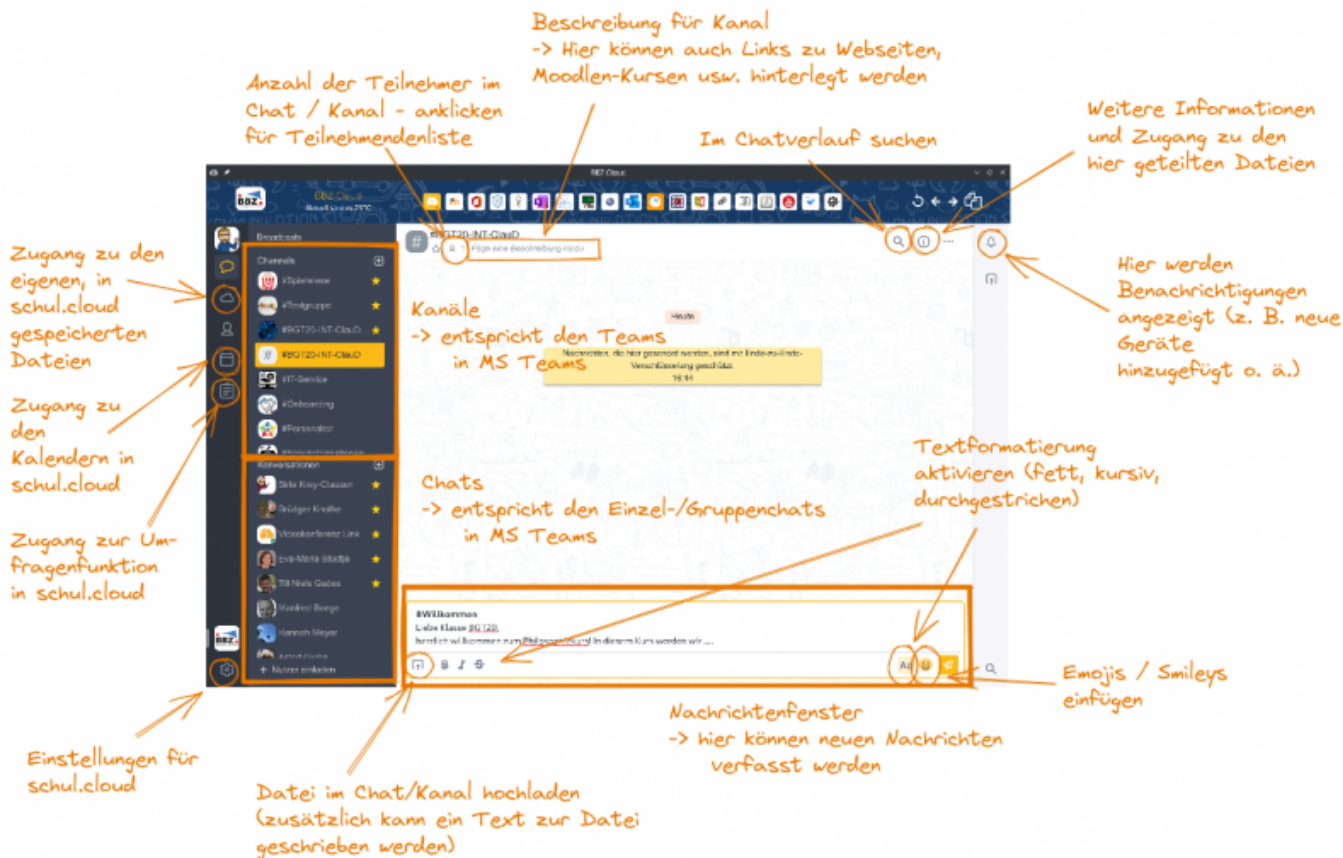

Übersicht Funktionen schul.cloud

Die schul.cloud im Überblick

Klick für größere Ansicht

Hinweis: Registrierung in schul.cloud nicht nötig

Die schul.cloud wurde in unsere Systeme integriert - **eine Registrierung ist nicht nötig** - ihr könnt Euch mit Euren normalen Login-Daten (wie am Convertible usw.) direkt anmelden!

From: <https://wiki.bbz-rd-eck.com/> - Wiki des BBZ Rendsburg-Eckernförde

Permanent link: <https://wiki.bbz-rd-eck.com/doku.php?id=anleitungen:schulcloud&rev=1664967328>

Last update: 13/01/2023 18:31