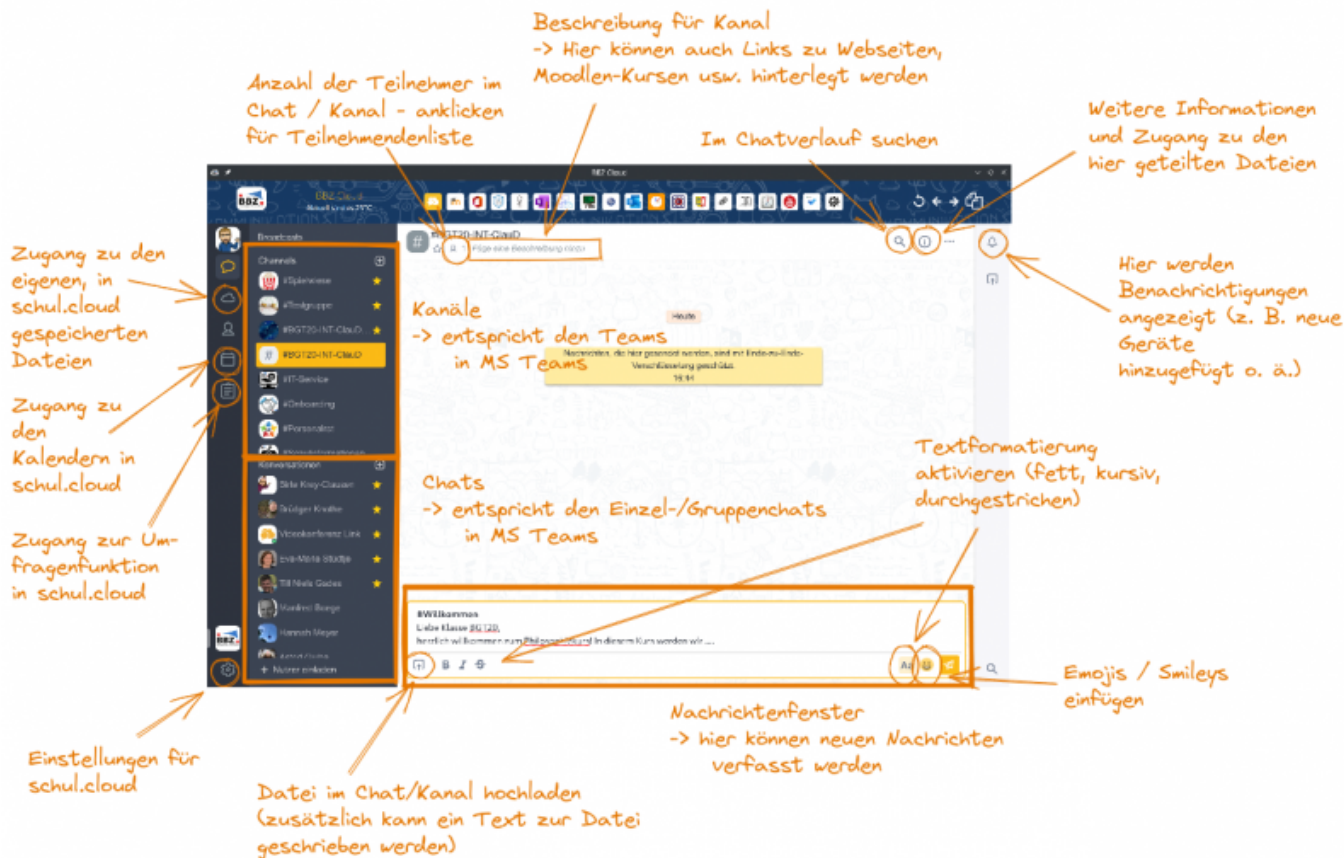

Übersicht Funktionen schul.cloud

Die schul.cloud im Überblick

Doppelklick für größere Ansicht, klick auf Wolkensymbol oben rechts für Download

From: <https://wiki.bbz-rd-eck.com/> - Wiki des BBZ Rendsburg-Eckernförde

Permanent link: <https://wiki.bbz-rd-eck.com/doku.php?id=anleitungen:schulcloud&rev=1664967272>

Last update: 13/01/2023 18:31