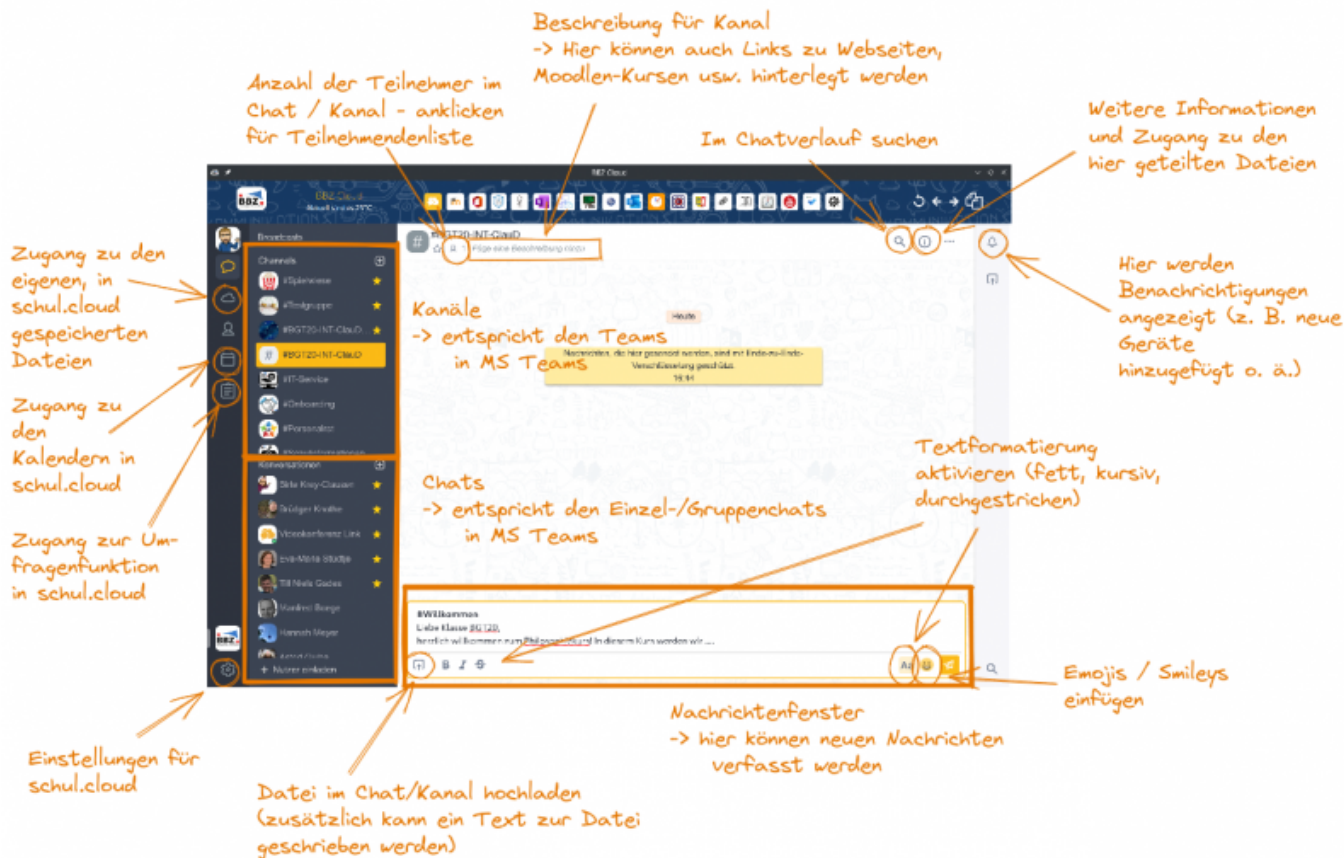

# Übersicht Funktionen schul.cloud

## Die schul.cloud im Überblick

Doppelklick für größere Ansicht, klick auf Wolkensymbol oben rechts für Download

From: <https://wiki.bbz-rd-eck.com/> - Wiki des BBZ Rendsburg-Eckernförde

Permanent link: <https://wiki.bbz-rd-eck.com/doku.php?id=anleitungen:schulcloud&rev=1664967272>