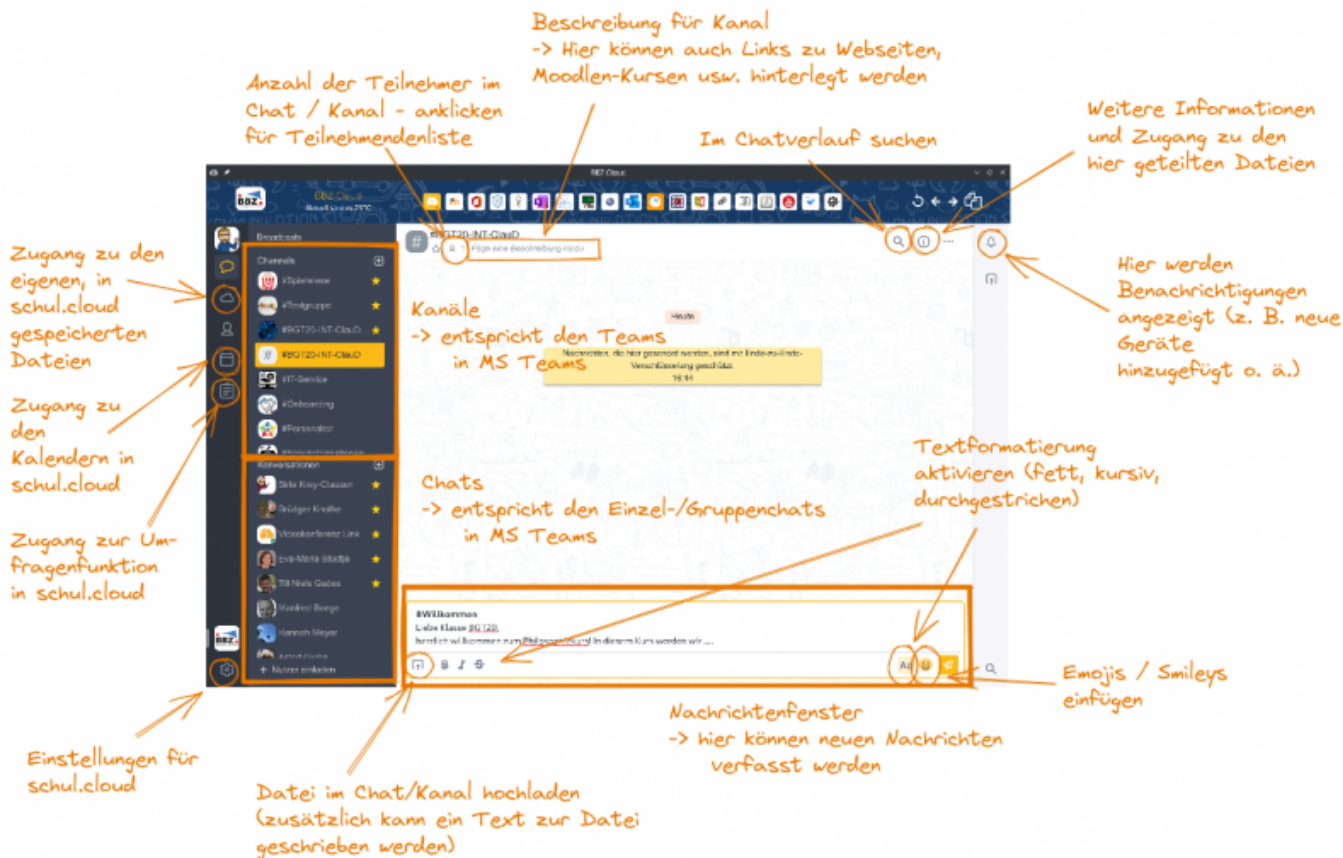

Übersicht Funktionen schul.cloud

Die schul.cloud im Überblick

Doppelklick für größere Ansicht, klick auf Wolkensymbol oben rechts für Download

From: <https://wiki.bbz-rd-eck.com/> - Wiki des BBZ Rendsburg-Eckernförde

Permanent link: <https://wiki.bbz-rd-eck.com/doku.php?id=anleitungen:schulcloud&rev=1664967272>

Last update: 13/01/2023 18:31